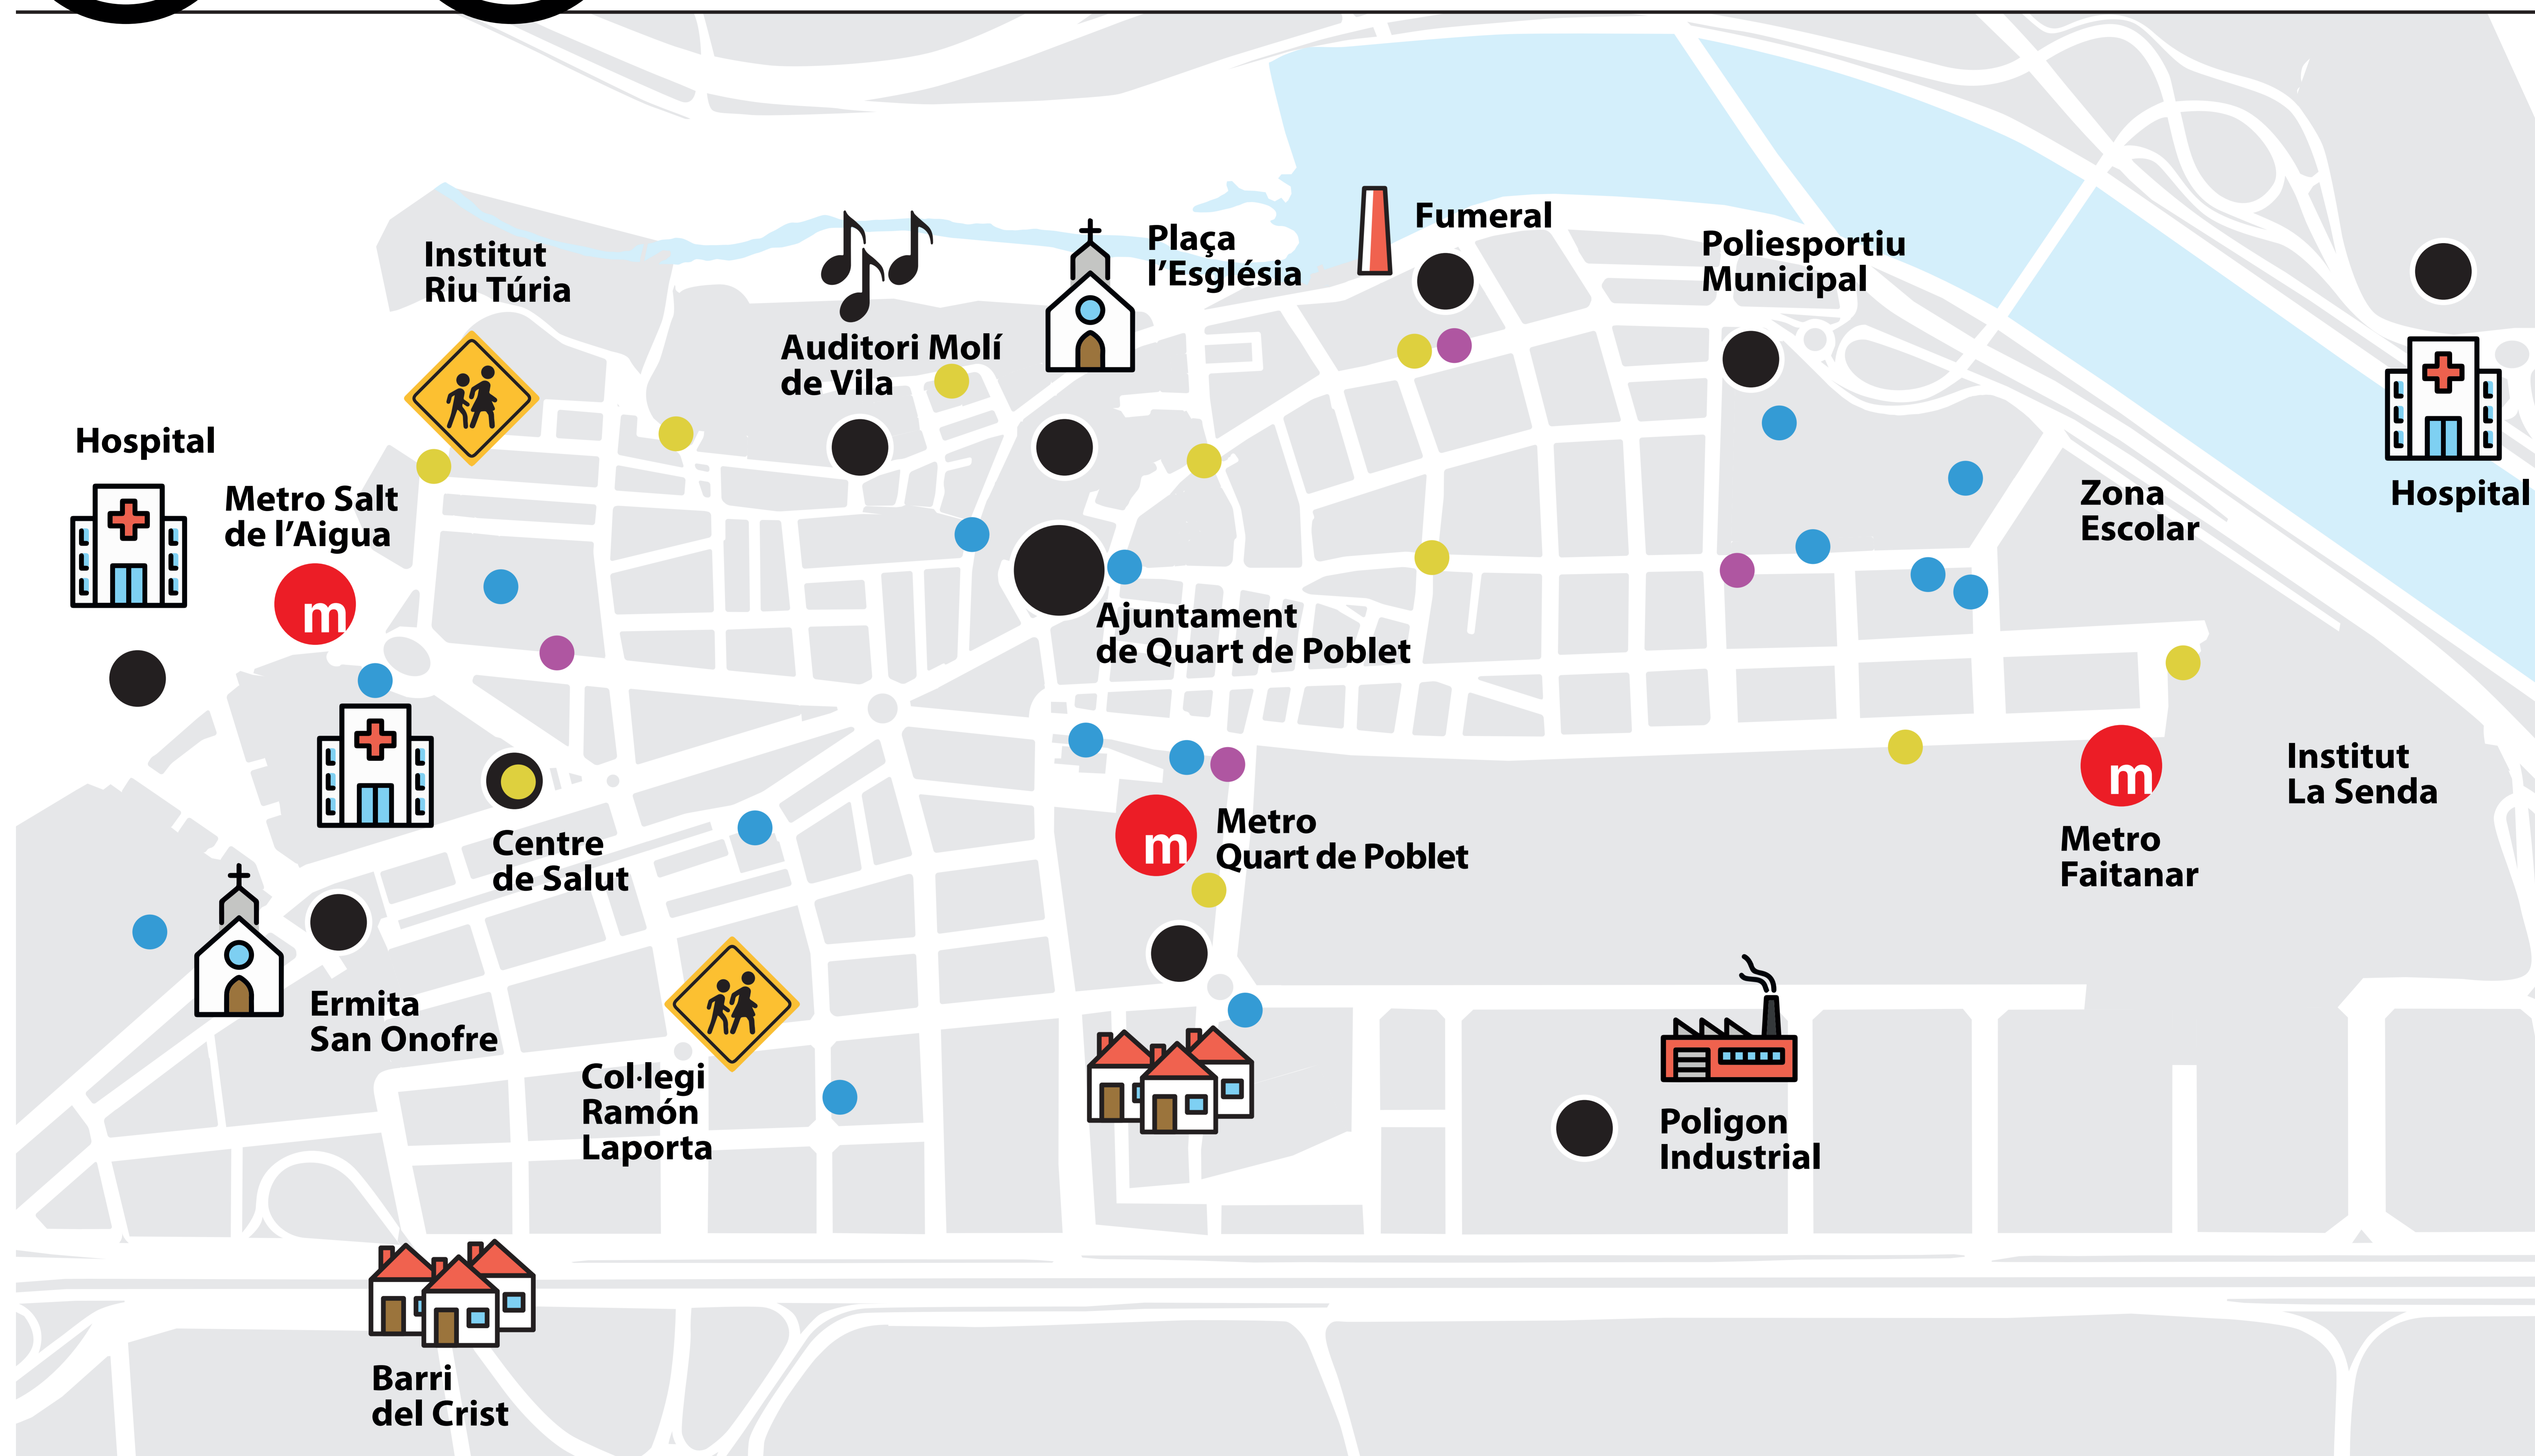

# aparcabicis

## Quart de Poblet

Emplaçaments del aparcabicis

Localitzacions aproximades  
dels llocs per aparcar les bicis

## Mapa general

- Aparcabicis existent
- Servei Mibici
- Aparcabicis previstos per a 2022

**216 places existents**  
**Més de 300 places futures**

Segueix-nos a les  
xarxes socials per a més novetats!  
**@mobilitatQdP**